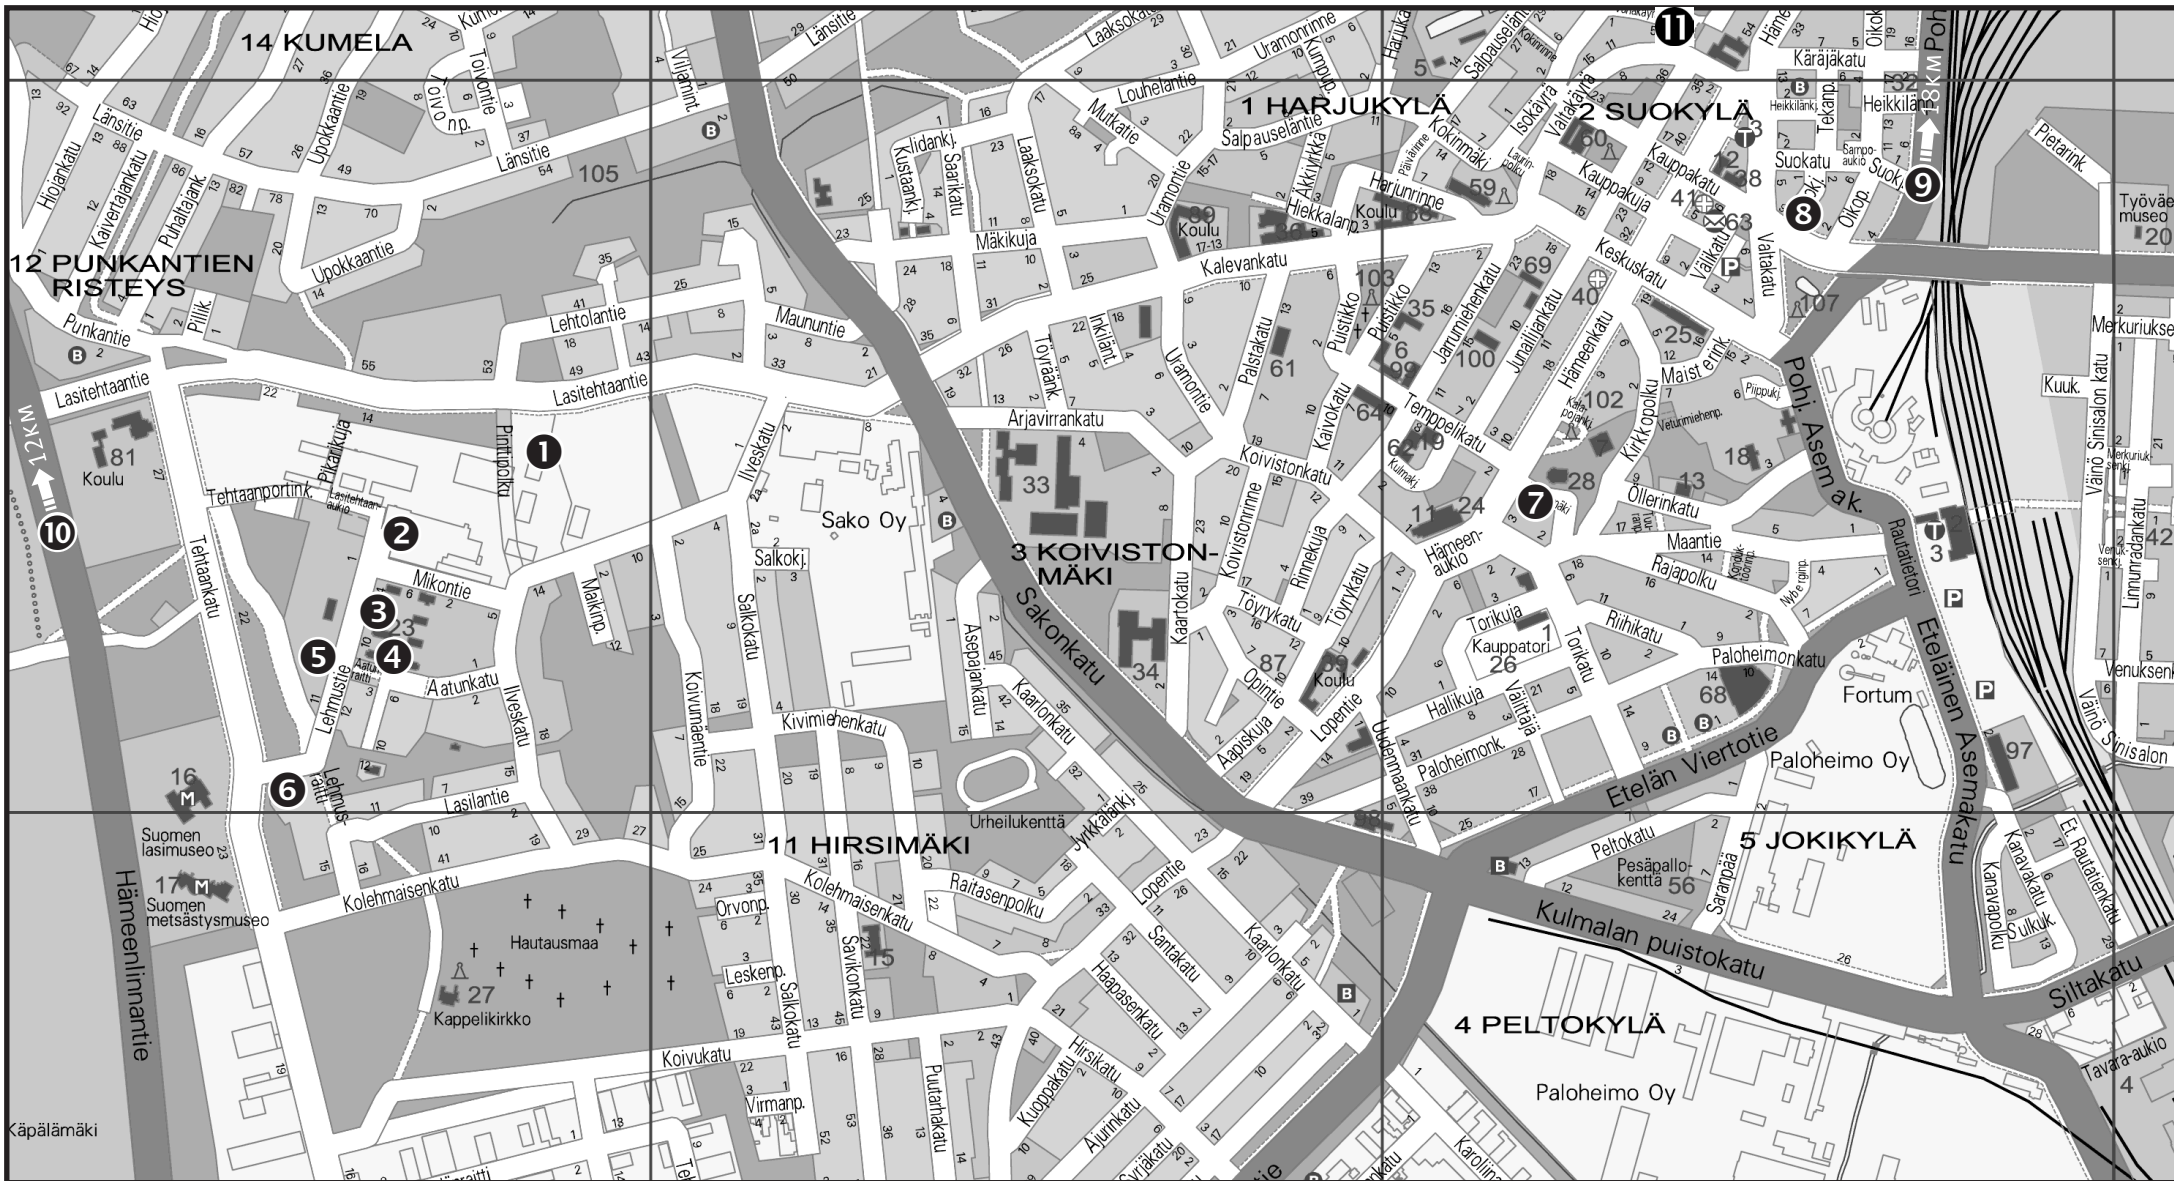

# TERVETULO TUTUSTUMAAN

RIIHIMÄKI PÄIVÄN MERKEISSÄ

KARTALLISET ESITTEET TAITEILIJOIDEN STUDIOISTA JA SEURAAVISTA SIJAINNEISTA:  
RIIHIMÄEN TAIDEMUSEO, SUOMEN LASIMUSEO, METSÄSTYSMUSEO, ALLINNA,  
KAUPUNGINTALO, MAJAKKA TURISTI INFO